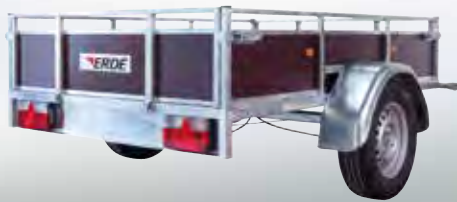

999 €

ERDE

LC 252

Remorque tout bois,
caisse 2.51 x 1.35 x 0.37m,
PTAC 500 kg,
double essieux force 750 kg,
roues 155/70R 13.

1490 €

Lider

LIDER 40393 ROBUST

Remorque simple essieu non freiné,
caisse basculante 2.53 x 1.34 x 0.5m,
timon en V galvanisé, PTAC 500 kg,
essieux force 750kg,
roues 155/70R 13.